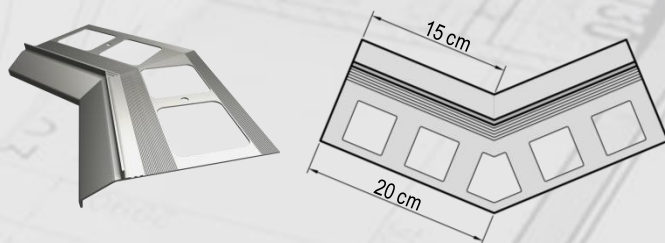

NOWOŚĆ

IZOHAN TB 10

PROFIL OKAPOWY

Profil okapowy do stosowania na balkonach z posadzką żywiczną cienkowarstwową

- Zapewnia szczelność strefy okapowej
- Pozwala na skuteczne odprowadzenie wody
- Jest odporny na korozję i czynniki atmosferyczne
- Jest szybki i łatwy w montażu
- Posiada estetyczny wygląd

Dostępne kolory:

RAL 7024 (grafitowy); RAL 7037 (szary); RAL 8019 (brązowy)

NAROŻNIK ZEWNĘTRZNY 90°

NAROŻNIK ZEWNĘTRZNY 135°

NAROŻNIK WEWNĘTRZNY 90°

NAROŻNIK WEWNĘTRZNY 135°

ŁĄCZNIK

NAZWA PRODUKTU

OPAKOWANIE

Profil główny (dł. 2 mb)	1 karton / 4 sztuki
Narożnik zewnętrzny 90°	1 karton / 2 sztuki
Narożnik zewnętrzny 135°	1 karton / 2 sztuki
Narożnik wewnętrzny 90°	1 karton / 2 sztuki
Narożnik wewnętrzny 135°	1 karton / 2 sztuki
Łączniki	1 karton / 10 sztuk