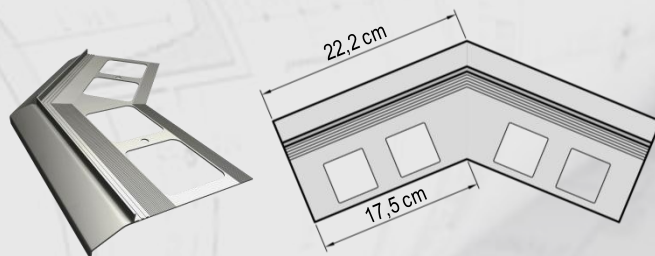

NOWOŚĆ

IZOHAN TB 10

PROFIL OKAPOWY

Profil okapowy do stosowania na balkonach z posadzką żywiczną cienkowarstwową

- Zapewnia szczelność strefy okapowej
- Pozwala na skuteczne odprowadzenie wody
- Jest odporny na korozję i czynniki atmosferyczne
- Jest szybki i łatwy w montażu
- Posiada estetyczny wygląd

Dostępne kolory:

RAL 7024 (grafitowy); RAL 7037 (szary); RAL 8019 (brązowy)

NAROŻNIK ZEWNĘTRZNY 90°

NAROŻNIK ZEWNĘTRZNY 135°

NAROŻNIK WEWNĘTRZNY 90°

NAROŻNIK WEWNĘTRZNY 135°

ŁĄCZNIK

NAZWA PRODUKTU

OPAKOWANIE

Profil główny (dł. 2 mb)	1 karton / 4 sztuki
Narożnik zewnętrzny 90°	1 karton / 2 sztuki
Narożnik zewnętrzny 135°	1 karton / 2 sztuki
Narożnik wewnętrzny 90°	1 karton / 2 sztuki
Narożnik wewnętrzny 135°	1 karton / 2 sztuki
Łączniki	1 karton / 10 sztuk