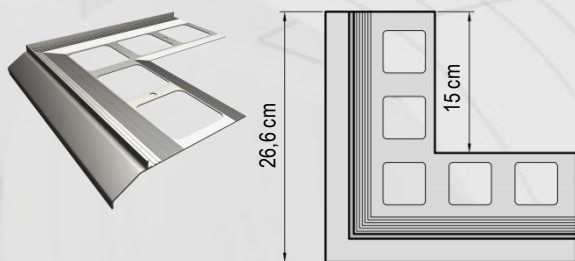

NOWOŚĆ

IZOHAN TB 10

PROFIL OKAPOWY

Profil okapowy do stosowania na balkonach z posadzką żywiczną cienkowarstwową

- Zapewnia szczelność strefy okapowej
- Pozwala na skuteczne odprowadzenie wody
- Jest odporny na korozję i czynniki atmosferyczne
- Jest szybki i łatwy w montażu
- Posiada estetyczny wygląd

Dostępne kolory:

RAL 7024 (grafitowy); RAL 7037 (szary); RAL 8019 (brązowy)

NAROŻNIK ZEWNĘTRZNY 90°

NAROŻNIK ZEWNĘTRZNY 135°

NAROŻNIK WEWNĘTRZNY 90°

NAROŻNIK WEWNĘTRZNY 135°

ŁĄCZNIK

NAZWA PRODUKTU

OPAKOWANIE

Profil główny (dł. 2 mb)	1 karton / 4 sztuki
Narożnik zewnętrzny 90°	1 karton / 2 sztuki
Narożnik zewnętrzny 135°	1 karton / 2 sztuki
Narożnik wewnętrzny 90°	1 karton / 2 sztuki
Narożnik wewnętrzny 135°	1 karton / 2 sztuki
Łączniki	1 karton / 10 sztuk