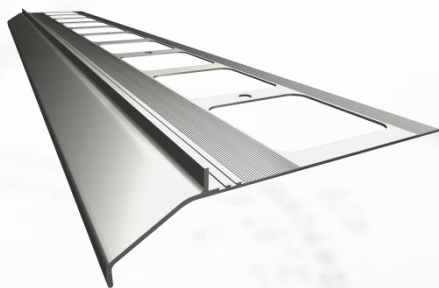

NOWOŚĆ

IZOHAN TB 10

PROFIL OKAPOWY

Profil okapowy do stosowania na balkonach z posadzką żywiczną cienkowarstwową

- Zapewnia szczelność strefy okapowej
- Pozwala na skuteczne odprowadzenie wody
- Jest odporny na korozję i czynniki atmosferyczne
- Jest szybki i łatwy w montażu
- Posiada estetyczny wygląd

Dostępne kolory:

RAL 7024 (grafitowy); RAL 7037 (szary); RAL 8019 (brązowy)

NAROŻNIK ZEWNĘTRZNY 90°

NAROŻNIK ZEWNĘTRZNY 135°

NAROŻNIK WEWNĘTRZNY 90°

NAROŻNIK WEWNĘTRZNY 135°

ŁĄCZNIK

NAZWA PRODUKTU