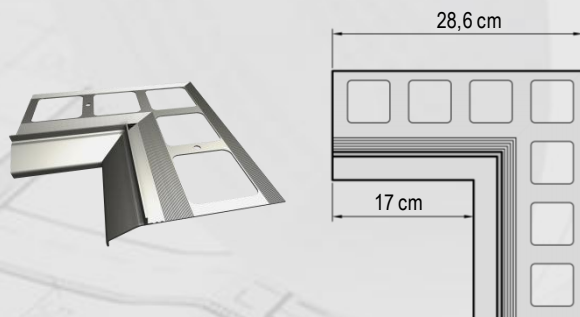

NOWOŚĆ

IZOHAN TB 10

PROFIL OKAPOWY

Profil okapowy do stosowania na balkonach z posadzką żywiczną cienkowarstwową

- Zapewnia szczelność strefy okapowej
- Pozwala na skuteczne odprowadzenie wody
- Jest odporny na korozję i czynniki atmosferyczne
- Jest szybki i łatwy w montażu
- Posiada estetyczny wygląd

Dostępne kolory:

RAL 7024 (grafitowy); RAL 7037 (szary); RAL 8019 (brązowy)

NAROŻNIK ZEWNĘTRZNY 90°

NAROŻNIK ZEWNĘTRZNY 135°

NAROŻNIK WEWNĘTRZNY 90°

NAROŻNIK WEWNĘTRZNY 135°

ŁĄCZNIK

NAZWA PRODUKTU

OPAKOWANIE

Profil główny (dł. 2 mb)	1 karton / 4 sztuki
Narożnik zewnętrzny 90°	1 karton / 2 sztuki
Narożnik zewnętrzny 135°	1 karton / 2 sztuki
Narożnik wewnętrzny 90°	1 karton / 2 sztuki
Narożnik wewnętrzny 135°	1 karton / 2 sztuki
Łączniki	1 karton / 10 sztuk