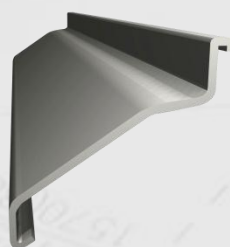

NOWOŚĆ

IZOHAN TB 10

PROFIL OKAPOWY

Profil okapowy do stosowania na balkonach z posadzką żywiczną cienkowarstwową

- Zapewnia szczelność strefy okapowej
- Pozwala na skuteczne odprowadzenie wody
- Jest odporny na korozję i czynniki atmosferyczne
- Jest szybki i łatwy w montażu
- Posiada estetyczny wygląd

Dostępne kolory:

RAL 7024 (grafitowy); RAL 7037 (szary); RAL 8019 (brązowy)

NAROŻNIK ZEWNĘTRZNY 90°

NAROŻNIK ZEWNĘTRZNY 135°

NAROŻNIK WEWNĘTRZNY 90°

NAROŻNIK WEWNĘTRZNY 135°

ŁĄCZNIK

NAZWA PRODUKTU